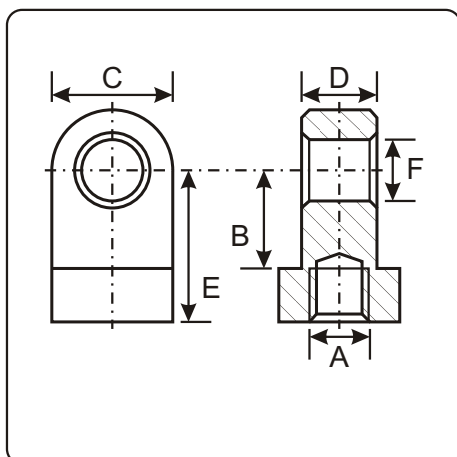

bevestigingsartikelen **RVS**

RVS stangkoppen

bestelnummer

RVS 1.4305 (AISI 304)	RVS 1.4404 (AISI 316)	A	B	C	D	E	F	K	SW
999.465		8	5	27	M 4 !!	10	17	13	10
999.470	999.420	9	6	30	M 6	12	20	13	11
999.471	999.422	12	8	36	M 8	16	24	13	14
999.472	999.424	14	10	43	M10	20	30	13	17
999.474	999.426	19	14	57	M14	25	38	15	22

RVS gaffels met pen volgens DIN 71751

bestelnummer

RVS 1.4305 (AISI 304)	RVS 1.4404 (AISI 316)	A	B	C	D	E	F
999.306		M 4	8	9	4	18	4
999.308		M 6	12	12	6	24	6
999.310	998.810	M 8	16	16	8	32	8
999.320		M10	20	20	10	40	10
999.322		M14	28	28	14	56	14
999.324		M14x1,5	28	28	14	56	14

RVS ogen

bestelnummer

RVS 1.4305 (AISI 304)	RVS 1.4404 (AISI 316)	A	B	C	D	E	F
999.326		M 4	7	8	4	12	4
	998.928	M 6	9	10	6	16	6
999.330		M 6	12	14	5	26	6
999.332		M 6	12	14	5	26	8
999.333	998.933	M 8	12	14	5	26	8
999.334	998.934	M 8	13	15	10	19	8
999.335	998.935	M 8	16	15	10	16	8
999.331		M 8	16	15	10	26	8
999.336	998.936	M 8	16	18	10	30	8
999.338	998.938	M 8	16	18	10	30	10
999.340		M10	16	18	10	30	8
999.342		M10	16	18	10	30	10
999.350		M14	17	22	14	38	14
999.380		M14	17	22	14	27	14