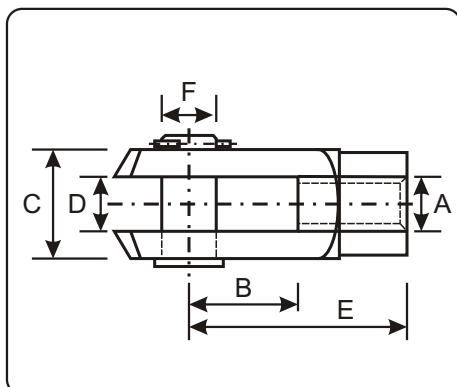

bevestigingsartikelen **RVS**

RVS stangkoppen

bestelnummer

RVS 1.4305 (AISI 304)	RVS 1.4404 (AISI 316)	A	B	C	D	E	F	K	SW
999.465		8	5	27	M 4 !!	10	17	13	10
999.470	999.420	9	6	30	M 6	12	20	13	11
999.471	999.422	12	8	36	M 8	16	24	13	14
999.472	999.424	14	10	43	M10	20	30	13	17
999.474	999.426	19	14	57	M14	25	38	15	22

RVS gaffels met pen volgens DIN 71751

bestelnummer

RVS 1.4305 (AISI 304)	RVS 1.4404 (AISI 316)	A	B	C	D	E	F
999.306		M 4	8	9	4	18	4
999.308		M 6	12	12	6	24	6
999.310	998.810	M 8	16	16	8	32	8
999.320		M10	20	20	10	40	10
999.322		M14	28	28	14	56	14
999.324		M14x1,5	28	28	14	56	14

RVS ogen

bestelnummer

RVS 1.4305 (AISI 304)	RVS 1.4404 (AISI 316)	A	B	C	D	E	F
999.326		M 4	7	8	4	12	4
	998.928	M 6	9	10	6	16	6
999.330		M 6	12	14	5	26	6
999.332		M 6	12	14	5	26	8
999.333	998.933	M 8	12	14	5	26	8
999.334	998.934	M 8	13	15	10	19	8
999.335	998.935	M 8	16	15	10	16	8
999.331		M 8	16	15	10	26	8
999.336	998.936	M 8	16	18	10	30	8
999.338	998.938	M 8	16	18	10	30	10
999.340		M10	16	18	10	30	8
999.342		M10	16	18	10	30	10
999.350		M14	17	22	14	38	14
999.380		M14	17	22	14	27	14