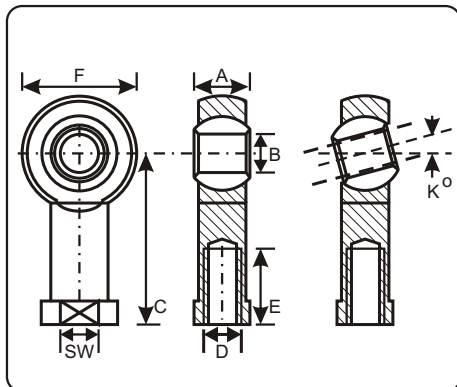

bevestigingsartikelen **RVS**

RVS stangkoppen

bestelnummer

RVS 1.4305 (AISI 304)	RVS 1.4404 (AISI 316)	A	B	C	D	E	F	K	SW
999.465		8	5	27	M 4 !!	10	17	13	10
999.470	999.420	9	6	30	M 6	12	20	13	11
999.471	999.422	12	8	36	M 8	16	24	13	14
999.472	999.424	14	10	43	M10	20	30	13	17
999.474	999.426	19	14	57	M14	25	38	15	22

RVS gaffels met pen volgens DIN 71751

bestelnummer

RVS 1.4305 (AISI 304)	RVS 1.4404 (AISI 316)	A	B	C	D	E	F
999.306		M 4	8	9	4	18	4
999.308		M 6	12	12	6	24	6
999.310	998.810	M 8	16	16	8	32	8
999.320		M10	20	20	10	40	10
999.322		M14	28	28	14	56	14
999.324		M14x1,5	28	28	14	56	14

RVS ogen

bestelnummer

RVS 1.4305 (AISI 304)	RVS 1.4404 (AISI 316)	A	B	C	D	E	F
999.326		M 4	7	8	4	12	4
	998.928	M 6	9	10	6	16	6
999.330		M 6	12	14	5	26	6
999.332		M 6	12	14	5	26	8
999.333	998.933	M 8	12	14	5	26	8
999.334	998.934	M 8	13	15	10	19	8
999.335	998.935	M 8	16	15	10	16	8
999.331		M 8	16	15	10	26	8
999.336	998.936	M 8	16	18	10	30	8
999.338	998.938	M 8	16	18	10	30	10
999.340		M10	16	18	10	30	8
999.342		M10	16	18	10	30	10
999.350		M14	17	22	14	38	14
999.380		M14	17	22	14	27	14