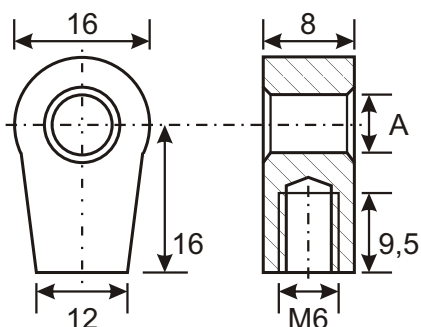

oog

: voor gasveertype 6/15 + 8/20
: materiaal: samac

bestelnummer

: 92.258 6
: 92.259 8