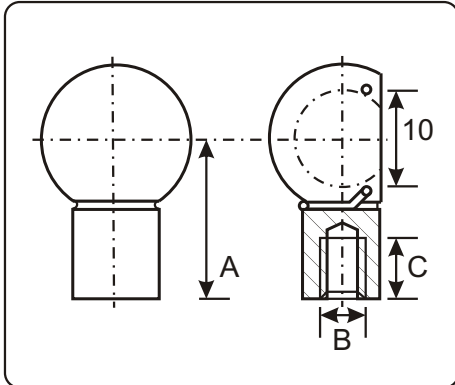

## kogelkop

- : staal verzinkt
- : voor kogel 10 mm
- : binnendraad M 6
- : voor kogelpen 92.990 + 92.998
- : voor grondplaat 92.992 + 95.060

	A	B	C
bestelnummer 92.216	: 20	M 6	10
bestelnummer 92.220	: 25	M 6	10
bestelnummer 92.215	: 20	M 8	11
bestelnummer 92.214	: 18	M 8	11

## kogelkop

- : staal verzinkt
- : voor kogel 13 mm
- : binnendraad M 8
- : effectieve lengte 30 mm
- : voor grondplaat 92.995 + 95.070

bestelnummer : 92.996