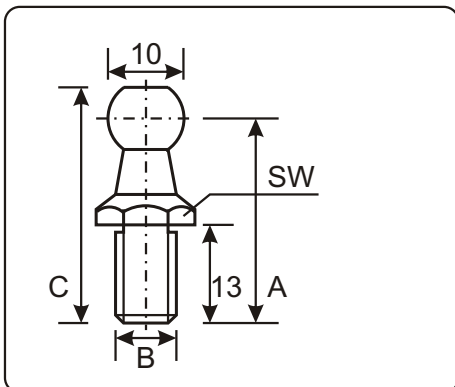

## kogelkop

- : staal verzinkt
- : voor kogel 10 mm
- : binnendraad M 6
- : voor kogelpen 92.990 + 92.998
- : voor grondplaat 92.992 + 95.060

	A	B	C
bestelnummer 92.216	: 20	M 6	10
bestelnummer 92.220	: 25	M 6	10
bestelnummer 92.215	: 20	M 8	11
bestelnummer 92.214	: 18	M 8	11

## kogelkop

- : staal verzinkt
- : voor kogel 13 mm
- : binnendraad M 8
- : effectieve lengte 30 mm
- : voor grondplaat 92.995 + 95.070

bestelnummer : 92.996

## kogelpen

- : staal verzinkt
- : voor kop 72.421 + 92.721
- + 92.215 + 92.216

	A	B	C	SW
bestelnummer 92.998	: 24	M 6	28	10
bestelnummer 92.990	: 27	M 8	31	13