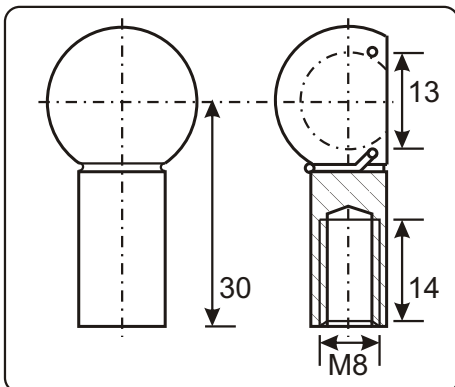

## kogelkop

- : staal verzinkt
- : voor kogel 10 mm
- : binnendraad M 6
- : voor kogelpen 92.990 + 92.998
- : voor grondplaat 92.992 + 95.060

	A	B	C
bestelnummer 92.216	: 20	M 6	10
bestelnummer 92.220	: 25	M 6	10
bestelnummer 92.215	: 20	M 8	11
bestelnummer 92.214	: 18	M 8	11

## kogelkop

- : staal verzinkt
- : voor kogel 13 mm
- : binnendraad M 8
- : effectieve lengte 30 mm
- : voor grondplaat 92.995 + 95.070

bestelnummer : 92.996

## kogelpen

- : staal verzinkt
- : voor kop 72.421 + 92.721
- + 92.215 + 92.216

	A	B	C	SW
bestelnummer 92.998	: 24	M 6	28	10
bestelnummer 92.990	: 27	M 8	31	13