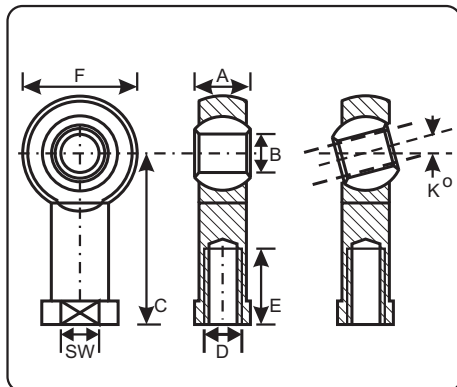

## RVS stangkoppen

bestelnummer

RVS 1.4305 (AISI 304)	RVS 1.4404 (AISI 316)	A	B	C	D	E	F	K	SW
999.465		8	5	27	M 4 !!	10	17	13	10
	999.420	9	6	30	M 6	12	20	13	11
	999.422	12	8	36	M 8	16	24	13	14
	999.424	14	10	43	M10	20	30	13	17
	999.426	19	14	57	M14	25	38	15	22

## RVS gaffels met pen volgens DIN 71751

bestelnummer

RVS 1.4305 (AISI 304)	RVS 1.4404 (AISI 316)	A	B	C	D	E	F
999.306		M 4	8	9	4	18	4
999.308		M 6	12	12	6	24	6
	998.810	M 8	16	16	8	32	8
	998.820	M10	20	20	10	40	10
999.322		M14	28	28	14	56	14
999.324		M14x1,5	28	28	14	56	14

## RVS ogen

bestelnummer

RVS 1.4305 (AISI 304)	RVS 1.4404 (AISI 316)	A	B	C	D	E	F
999.326		M 4	7	8	4	12	4
	998.928	M 6	9	10	6	16	6
999.330		M 6	12	14	5	26	6
999.332		M 6	12	14	5	26	8
	998.933	M 8	12	14	5	26	8
	998.934	M 8	13	15	10	19	8
	**998.935	M 8	16	15	10	16	8
999.331		M 8	16	15	10	26	8
999.336	998.936	M 8	16	18	10	30	8
	998.938	M 8	16	18	10	30	10
999.340		M10	16	18	10	30	8
999.342		M10	16	18	10	30	10
999.350		M14	17	22	14	38	14
999.380 (met uitw. draad)		M14	17	22	14	27	14