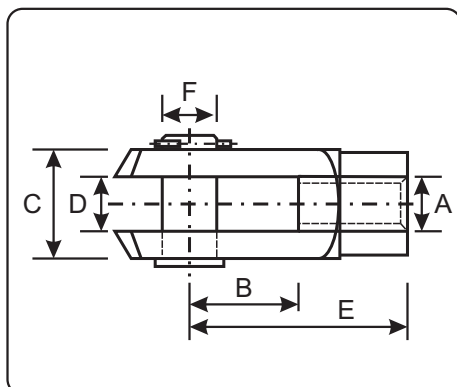

## RVS stangkoppen

bestelnummer

RVS 1.4305 (AISI 304)	RVS 1.4404 (AISI 316)	A	B	C	D	E	F	K	SW
999.465		8	5	27	M 4 !!	10	17	13	10
	999.420	9	6	30	M 6	12	20	13	11
	999.422	12	8	36	M 8	16	24	13	14
	999.424	14	10	43	M10	20	30	13	17
	999.426	19	14	57	M14	25	38	15	22