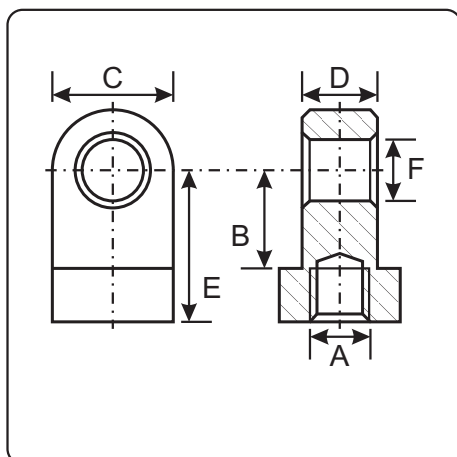

## RVS stangkoppen

bestelnummer

RVS 1.4305 (AISI 304)	RVS 1.4404 (AISI 316)	A	B	C	D	E	F	K	SW
999.465		8	5	27	M 4 !!	10	17	13	10
	999.420	9	6	30	M 6	12	20	13	11
	999.422	12	8	36	M 8	16	24	13	14
	999.424	14	10	43	M10	20	30	13	17
	999.426	19	14	57	M14	25	38	15	22

## RVS gaffels met pen volgens DIN 71751

bestelnummer

RVS 1.4305 (AISI 304)	RVS 1.4404 (AISI 316)	A	B	C	D	E	F
999.306		M 4	8	9	4	18	4
999.308		M 6	12	12	6	24	6
	998.810	M 8	16	16	8	32	8
	998.820	M10	20	20	10	40	10
999.322		M14	28	28	14	56	14
999.324		M14x1,5	28	28	14	56	14

## RVS ogen

bestelnummer

RVS 1.4305 (AISI 304)	RVS 1.4404 (AISI 316)	A	B	C	D	E	F
999.326		M 4	7	8	4	12	4
	998.928	M 6	9	10	6	16	6
999.330		M 6	12	14	5	26	6
999.332		M 6	12	14	5	26	8
	998.933	M 8	12	14	5	26	8
	998.934	M 8	13	15	10	19	8
	**998.935	M 8	16	15	10	16	8
999.331		M 8	16	15	10	26	8
999.336	998.936	M 8	16	18	10	30	8
	998.938	M 8	16	18	10	30	10
999.340		M10	16	18	10	30	8
999.342		M10	16	18	10	30	10
999.350		M14	17	22	14	38	14
999.380 (met uitw. draad)		M14	17	22	14	27	14