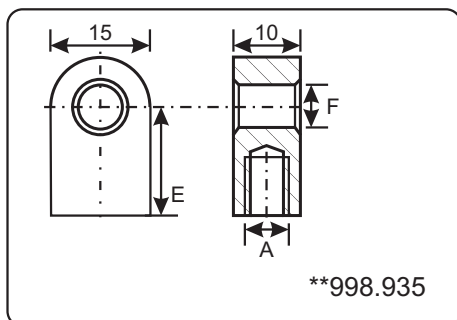

## RVS stangkoppen

bestelnummer

RVS 1.4305 (AISI 304)	RVS 1.4404 (AISI 316)	A	B	C	D	E	F	K	SW
999.465		8	5	27	M 4 !!	10	17	13	10
	999.420	9	6	30	M 6	12	20	13	11
	999.422	12	8	36	M 8	16	24	13	14
	999.424	14	10	43	M10	20	30	13	17
	999.426	19	14	57	M14	25	38	15	22

## RVS gaffels met pen volgens DIN 71751

bestelnummer

RVS 1.4305 (AISI 304)	RVS 1.4404 (AISI 316)	A	B	C	D	E	F
999.306		M 4	8	9	4	18	4
999.308		M 6	12	12	6	24	6
	998.810	M 8	16	16	8	32	8
	998.820	M10	20	20	10	40	10
999.322		M14	28	28	14	56	14
999.324		M14x1,5	28	28	14	56	14

## RVS ogen

bestelnummer

RVS 1.4305 (AISI 304)	RVS 1.4404 (AISI 316)	A	B	C	D	E	F
999.326		M 4	7	8	4	12	4
	998.928	M 6	9	10	6	16	6
999.330		M 6	12	14	5	26	6
999.332		M 6	12	14	5	26	8
	998.933	M 8	12	14	5	26	8
	998.934	M 8	13	15	10	19	8
	**998.935	M 8	16	15	10	16	8
999.331		M 8	16	15	10	26	8
999.336	998.936	M 8	16	18	10	30	8
	998.938	M 8	16	18	10	30	10
999.340		M10	16	18	10	30	8
999.342		M10	16	18	10	30	10
999.350		M14	17	22	14	38	14
999.380 (met uitw. draad)		M14	17	22	14	27	14